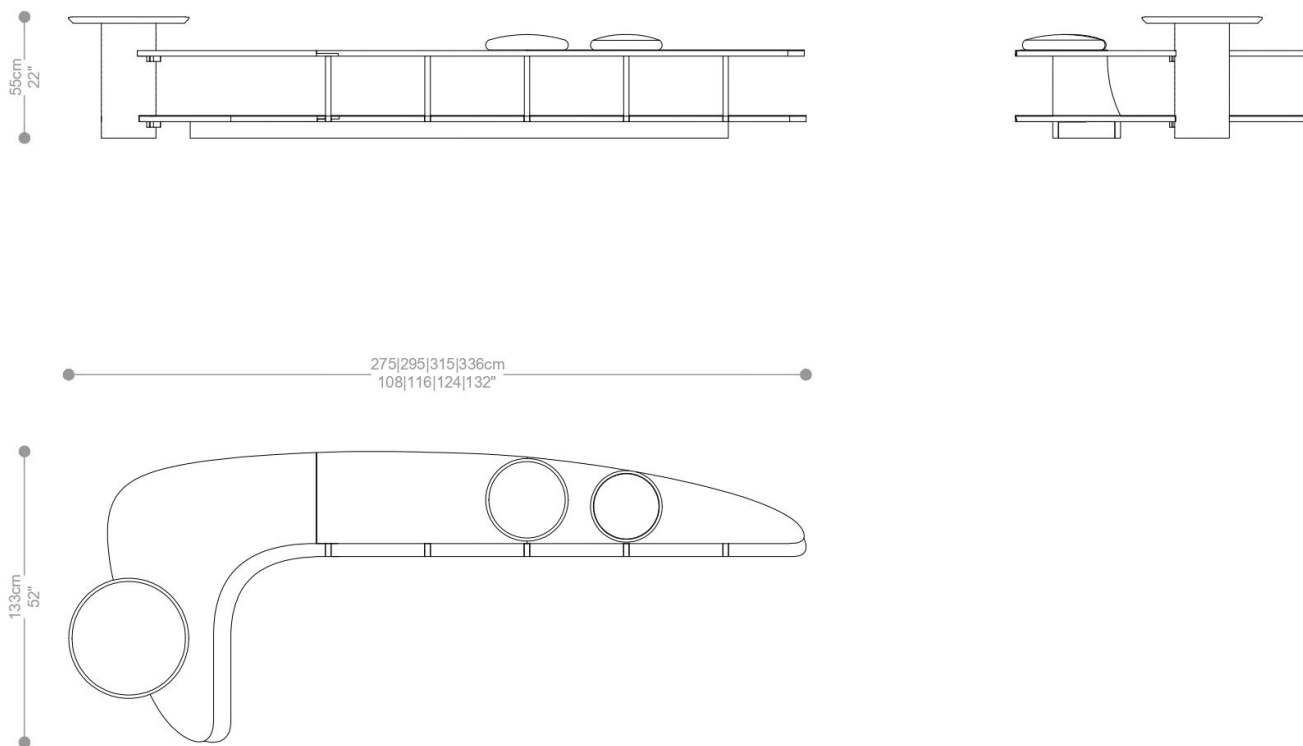

BRETON

SOFÁ TABLE
SONHO

COLEÇÃO BRASIL

POR:
Luisa Moyses

SOFÁ TABLE
SONHO

BRETON

SOFÁ TABLE SONHO

GARANTIA: 1 ano

EMBALAGEM: O produto é embalado em papelão, com bordas e cantos protegidos com cantoneiras de polietileno e envolto em filme plástico.

SOFÁ TABLE
SONHO

BRETON

Diferenciais:

- Estrutura refinada: MDF com acabamento em laca ou lâmina.
- Funcionalidade adicional: Opção de dois assentos com tecido a escolha do cliente.
- Superfície elegante: Tampo em cristal laqueado ou espelho (prata, bronze ou fumê).

SOFÁ TABLE
SONHO

BRETON

 Sofá table estrutura em MDF laca ou lâmina.

Opção de dois assentos em tecido fornecido.

Superior da mesa de apoio em cristal laqueado ou espelho prata, bronze ou fume.

Medidas podem apresentar leves variações. Nos reservamos o direito de efetuar essas alterações em consulta prévia.

SOFÁ TABLE
SONHO

BRETON